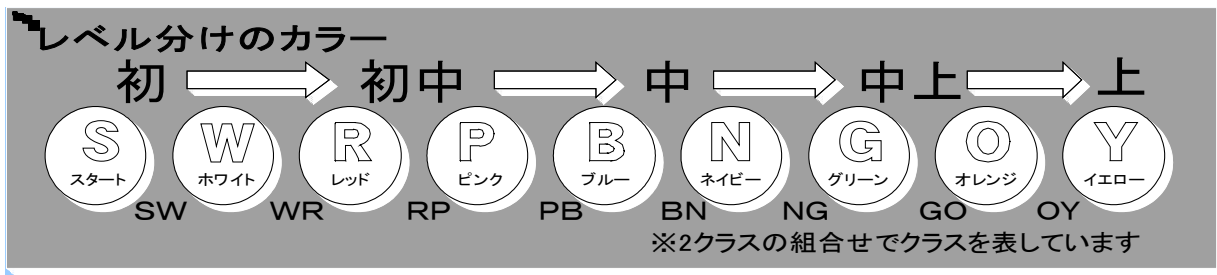

第152期 クラススケジュール

期間 8/31(日)~10/31(金)【9/15.19.21.23.10/30休講】

- ●9/14(日) ALL SPORTS-CREATE CUP予選会(~B)
- ●9/15(月・祝) ALL SPORTS-CREATE CUP予選会(N~)
- ●9/19(金) SPORTS-CREATE CUP女子ダブルスサーキット
- ●9/19(金) ジュニア・ユースサーキット
- ●9/21(日) シチズンプラザフェスタ
- ●10/4.5(土.日) オータムキャンプPart1(S~P)
- ●10/5(日) SPORTS-CREATE CUP男子シングルスサーキット
- ●10/6(月) ステップアップゲーム練習会
- ●10/11.12(土.日) オータムキャンプPart2(B以上)
- ●10/12(日) コーチと一緒にWRP大会
- ●10/19(日) コーチと一緒にSW大会
- ●10/26(日) SPORTS-CREATE CUP男子ダブルスサーキット
- ●10/30(木) SPORTS-CREATE CUP女子ダブルスサーキット
- ●10/30(木) ジュニア・ユースサーキット

H20.7.13

平日	月	火	水	木	金	土日	土	日
A 9:20~10:50 はじめてクラス 9:50~10:50	① NG 山下	① BN 信	① NG 青木	① GO 山口	① BN 青木	M 8:20~ 9:20 ジュニアクラス 8:00~9:30	① GO 久次米	① GO 山口
	②	② RP 箆井	②	② PB 千田	② RP 徳重		② BN 千田	② BN 小副川
	③ PB 山口	③	③ PB 井川	③ WR 青木	③ WR 千田		③	③ RP 信
	④ WR 馬場	④ はじめて 井川	④ はじめて 千田	④ はじめて 箆井	④ はじめて 馬場		④ J1 山下	④ J2 千田
B 11:00~12:30 はじめてクラス 11:00~12:00	① NG 栗田	① GO 信	① GO 栗田	① GO 栗田	① BN 徳重	A 9:30~ 11:00 はじめてクラス 9:30~10:30	① NG 久次米 山下	① NG 小副川 藤崎
	② PB 山下	② B 井川	② BN 井川	② NG 久次米	②		② B 栗田 高橋	② BN 久次米 高橋
	③ はじめて 馬場	③ RP 箆井	③ RP 千田	③ PB 青木	③ WR 青木		③ RP 井川 佐藤	③ RP 千田 西田
	④ ゲーム1 山口	④	④ WR 信	④ RP 千田 箆井	④ はじめて 千田		④ WR 千田 後藤	④ WR 信 近藤
C 13:00~14:30 13:00~14:00 14:10~15:10	① ゲーム2 山口	① ゲーム2 信	① BN 井川	① ゲーム3 千田	① ゲーム1 栗田	B 11:10 ~ 12:40 C 13:00 ~ 14:30 D 14:40 ~ 16:10 Kids 15:10~16:10 J4&J3 16:20~17:20 E 16:20~ 17:50 F 18:00 ~ 19:30 G 19:40 ~ 21:10	⑤ はじめて 馬場	⑤ はじめて 馬場
	③ ゲーム2 青木	③	③ ゲーム2 青木	③	③ ゲーム2 久次米		⑤ はじめて 馬場	⑤ はじめて 馬場
	④ ST 山下	④ ST 井川	④ ST 千田	④	④ ST 徳重		⑤ はじめて 山下	⑤ はじめて 馬場
							① NG 栗田 高橋	① NG 久次米 高橋

ジュニア	月	火	水	木	金
幼稚園 16:00~17:00	④ Kids 山下	④	④ Kids 佐藤	④ Kids 千田	④ Kids 千田
小学低学年 16:00~17:00	① J4 久次米 馬場	① J4 井川	① J4 信 池田	① J4 信 箆井	① J4 久次米 西田
小学高学年 17:05~18:35	② J3 箆井	② J3 山下	② J3 井川	② J3 久次米	② J3 伏見
中高生 17:05~18:35	① J2 久次米 馬場	① J2 箆井	① J2 信 西田	① J2 信 後藤	① J2 馬場
	② J1 山下	② J1 井川	② J1 小副川 佐藤	② J1 久次米 箆井	② J1 小副川 佐藤
	③ Y3 箆井 近藤	③ Y3 山下	③ Y3 井川 箆井	③ Y3 千田	③ Y3 徳重 伏見
	④ Y2 小副川 洪川	④ Y2 小副川	④ Y2 千田 池田	④ Y2 小副川	④ Y2 千田 西田
ナイター 18:45~ 20:15 はじめてクラス 19:10~20:10	① NG 久次米	① GO 山下	① NG 信 井口	① NG 栗田 洪川	① NG 小副川 藤崎
	② PB 山下 武井	② PB 小副川 高橋	② B 栗田 伏見	② B 久次米	② PB 千田 西田
	③ WR 朝倉 馬場	③ RP 信 武井	③ RP 千田 池田	③ WR 信 後藤	③ WR 伏見 佐藤
	④ Y1 小副川 洪川	④ WR 箆井 助永	④ Y1 小副川 箆井	④ Y1 小副川 高橋	④ Y1 久次米
	⑤ はじめて 箆井	⑤ はじめて 伏見	⑤ はじめて 佐藤	⑤ はじめて 箆井	⑤ はじめて 馬場
20:20~ 21:50 はじめてクラス 20:20~21:20	① NG 山口 箆井	① NG 山下	① GO 栗田 井口	① NG 山口	① NG 小副川 藤崎
	② BN 久次米 武井	② B 小副川 助永	② B 信 西田	② B 栗田 箆井	② B 千田 西田
	③ PB 朝倉	③ RP 信 武井	③ RP 小副川 佐藤	③ RP 小副川 洪川	③ RP 久次米 佐藤
	④ WR 小副川 洪川	④ WR 箆井 高橋	④ WR 千田 池田	④ WR 信 高橋	④ WR 伏見
	⑤ はじめて 馬場	⑤ はじめて 伏見	⑤ はじめて 伏見	⑤ はじめて 後藤	⑤ はじめて 馬場

※水曜日のゲームクラス3ですが、ゲームクラス2に変更させていただきます。
※まだアシスタントの決まっていないクラスに関しましては、決まり次第発表させていただきます。

高田馬場シチズンプラザテニススクール 03-3360-3405

〒169-0075 新宿区高田馬場4-29-27シチズンプラザA館 <http://takadanobaba-tennis.com>