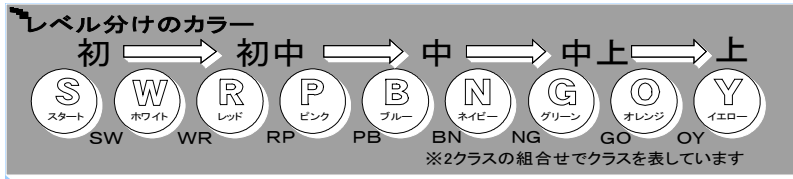

第144期 クラス スケジュール

期間 5/3(木)~6/28(木) 【5/3休講】

- ●5/13(日) PBNダブルス大会
- ●5/27(日) CITIZEN CUP 男子シングルスサーキット
- ●6/4(月) ステップアップゲーム練習会
- ●6/9.10(土.日) アーリーサマーキャンプPart1(S~P)
- ●6/10(日) はじめてクラス対抗戦
- ●6/16.17(土.日) アーリーサマーキャンプPart2(B以上)
- ●6/17(日) コーチと一緒にWRP大会
- ●6/24(日) 団体戦レベルフリー

H19. 4. 20現在

平日	月	火	水	木	金	土	日	
A 9:20~10:50 はじめてクラス 9:50~10:50	① NG 井川	① BN 信	① NG 栗田	① GO 山口	① BN 栗田	M 8:20~9:20 ジュニアクラス 8:00~9:30	① GO 千葉	① GO 山口
	②	② RP 大場	②	② PB 千田	②		② BN 千田	② BN 小副川
	③ WR 栗田	③	③ PB 井川	③ WR 栗田	③ RP 徳重		③ RP 栗師寺	③ RP 栗師寺
	④ PB 山口	④ はじめて 井川	④ はじめて 千田	④ はじめて 栗師寺	④ はじめて 千田		④ J1 大野	④ J2 千田 村越
B 11:00~12:30 はじめてクラス 11:00~12:00	① NG 栗田	① GO 信	① GO 栗田	① OY 栗師寺	① BN 徳重	A 9:30~11:00 はじめてクラス 9:30~10:30	① NG 栗師寺 大野	① NG 小副川 村越
	② PB 村越	② B 井川	② BN 井川	② NG 千葉	② はじめて 千田		② B 栗田 後藤	② BN 千葉 千田
	③ ゲーム1 山口	③ RP 大場	③ RP 千田	③ PB 山口 千田	③		③ RP 井川 佐藤	③ RP 信 安嶋
	④ はじめて 井川	④	④ WR 信	④ RP 栗田	④ WR 栗田		④ WR 千田 助永	④ WR 山口 遠藤
C 13:00~14:30	① ゲーム2 山口	① ゲーム2 信	① BN 栗師寺	① ゲーム3 千田	① ゲーム2 千葉	はじめてクラス 9:30~10:30	①	①
	②	②	② ゲーム3 栗田	②	② ゲーム1 栗田		② はじめて 千葉	② はじめて 栗師寺
	③ ST 井川	④ ST 井川	③ ST 千田	④	④ ST 徳重		⑤ はじめて 千葉	⑤ はじめて 栗師寺
	④	④	④	④	④		⑤ はじめて 信	⑤ はじめて 栗師寺

ジュニア	月	火	水	木	金	土	日	
幼稚園 15:30~16:30	④ Kids 千田	④ Kids 栗師寺	④ Kids 栗師寺	④ Kids 千田	④ Kids 千田	D 14:40~16:10 Kids 15:10~16:10 J4&J3 16:20~17:20	① T-W 千葉	① NG 小副川 田中
小学校低学年 16:00~17:00	① J4 千葉 笹井	① J4 井川 笹井	① J4 信 笹井	① J4 栗師寺 笹井	① J4 千葉		② T-M 信	② PB 井川 佐藤
小学校高学年 17:00~18:30	② J3 村越	② J3 杉本	② J3 井川	② J3 千葉	② J3 伏見		③ PB 栗師寺 大野	③ RP 千田 藤井
中学生 17:00~18:30	① J2 千葉	① J2 信 笹井	① J2 信 酒井	① J2 栗師寺 遠藤	① J2 杉本 遠藤		④ RP 栗田	④ SW 村越 安嶋
ナイター	② J1 千田	② J1 井川	② J1 小副川	② J1 千葉	② J1 小副川	⑤ Kids 遠原	⑤ Kids 遠原	
F 18:35~20:05 はじめてクラス 19:00~20:00	③ Y3 村越 笹井	③ Y3 栗師寺 酒井	③ Y3 井川 笹井	③ Y3 千田 笹井	③ Y3 千葉 佐藤	E 16:20~17:50	③ J2 井川 後藤	③ J2 井川 村越
	④ Y2 小副川 大野	④ Y2 小副川 助永	④ Y2 千田 遠藤	④ Y2 小副川 信	④ Y2 千田 伏見		① NG 栗師寺	① NG 信 遠藤
	① NG 千葉 大野	① GO 徳重 松下	① NG 信 遠藤	① NG 村越 遠藤	① NG 小副川 遠藤		② RP 千田 助永	② RP 小副川 安嶋
	② PB 村越 千田	② PB 小副川 伏見	② BN 井口 酒井	② BN 千葉 笹井	② PB 千田 田中		① NG 信 酒井	
	③ WR 朝倉 遠藤	③ RP 信 笹井	③ RP 千田 佐藤	③ WR 栗師寺 後藤	③ WR 村越 佐藤		② PB 栗師寺 天野	
G 20:10~21:40 はじめてクラス 20:10~21:10	④ Y1 小副川	④ WR 栗師寺 助永	④ Y1 小副川 笹井	④ Y1 小副川 堂本	④ Y1 千葉 助永	F 18:00~19:30	③ Y3 井川 助永	
	⑤ はじめて 笹井	⑤ はじめて 酒井	⑤ はじめて 栗師寺	⑤ はじめて 信	⑤ はじめて 伏見		④ Y1 堂本 後藤	
	① NG 山口 松下	① NG 徳重 松下	① OY 栗師寺 笹井	① NG 千葉 堂本	① NG 小副川 遠藤		① BN 千葉 天野	
	② BN 千葉 村越	② BN 小副川 助永	② NG 千田 井口	② BN 栗師寺 笹井	② BN 千田 田中		②	
	③ PB 朝倉 遠藤	③ RP 信 笹井	③ RP 小副川 佐藤	③ RP 村越 後藤	③ RP 千葉 佐藤		③ RP 堂本 後藤	
④ WR 小副川 大野	④ WR 栗師寺 酒井	④ WR 信 遠藤	④ WR 小副川 遠藤	④ WR 村越 伏見	④ SW 井川 酒井			
⑤ はじめて 千田	⑤ はじめて 伏見	⑤ はじめて 酒井	⑤ はじめて 信	⑤ はじめて 助永				

高田馬場シチズンテニススクール 03-3360-3405

〒169-0075 新宿区高田馬場4-29-27シチズンプラザA館 <http://citizens.net>