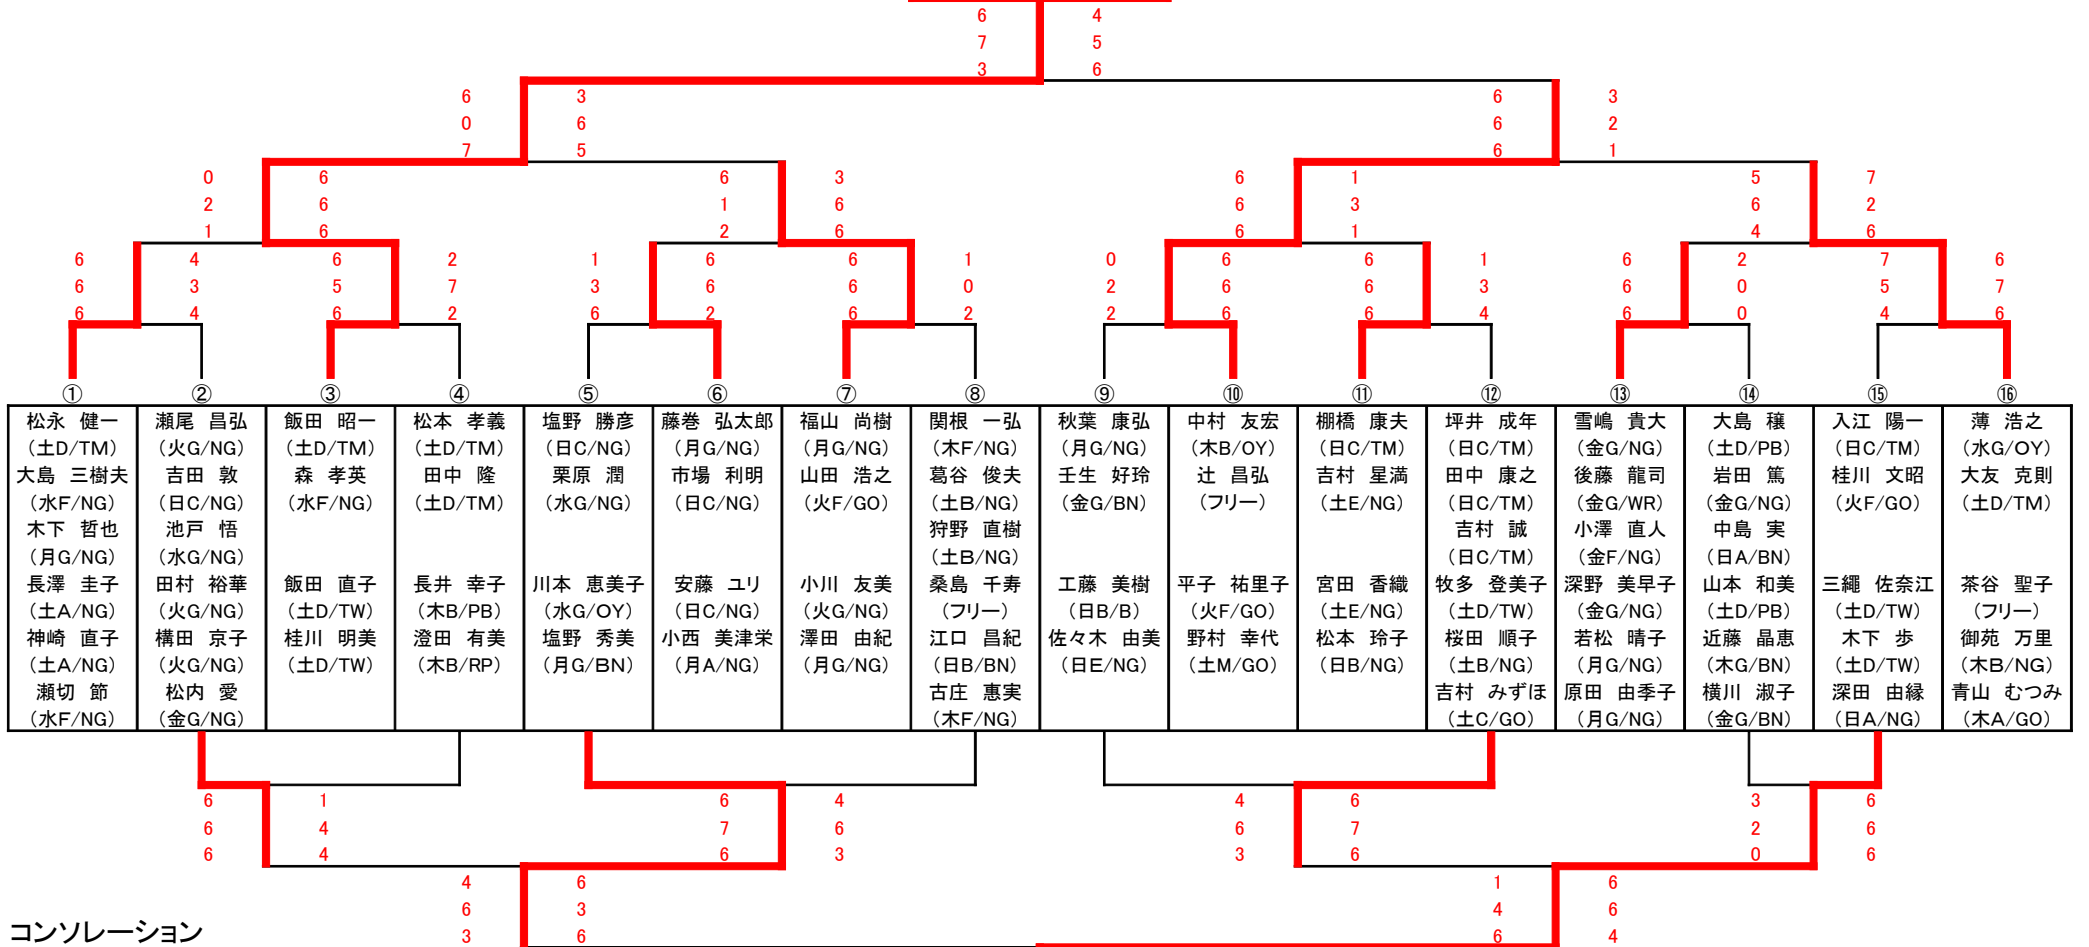

優勝

飯田 昭一 (土D/TM)	飯田 直子 (土D/TW)
森 孝英 (水F/NG)	桂川 明美 (土D/TW)

コンソレーション

入江 陽一 (日C/TM)	三縄 佐奈江 (土D/TW)	深田 由縁 (日A/NG)
桂川 文昭 (火F/GO)	木下 歩 (土D/TW)	