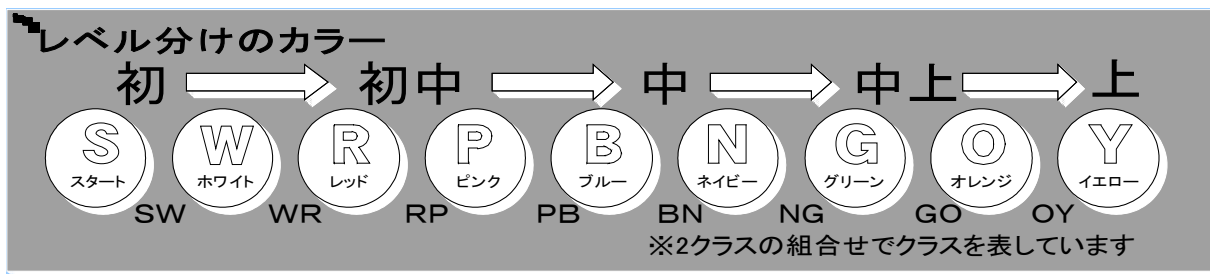

第146期 クラス スケジュール

期間 9/1(土)~10/31(水) 【9/5.17.22.23、10/30休講】

- ●9/5(水) CITIZEN CUP女子ダブルス大会
- ●9/5(水) ジュニア・ユースゲームサーキット
- ●9/16(日) ALL SPORTS-CREATE CUP予選会(~B)
- ●9/17(月) ALL SPORTS-CREATE CUP予選会(N~)
- ●9/22(土) シチズンフェスタ
- ●10/1(月) STEP Upゲーム練習会
- ●10/6.7(土.日) オータムキャンプPart I (S~P)
- ●10/7(日) CITIZEN CUP男子シングルスサーキット
- ●10/13.14(土.日) オータムキャンプPart II (フリー)
- ●10/14(日) コーチと一緒にWRP大会
- ●10/21(日) コーチと一緒にSWR大会
- ●10/28(日) 団体戦レベルフリー

H19.7.14現在

平日	月	火	水	木	金	土日	土	日
A 9:20~10:50 はじめてクラス 9:50~10:50	① NG 井川	① BN 信	① NG 栗田	① GO 山口	① BN 栗田	M 8:20~9:20 ジュニアクラス 8:00~9:30	① GO 千葉	① GO 山口
	②	② RP 大場	②	② PB 千田	②		② BN 千田	② BN 小副川
	③ WR 栗田	③	③ PB 井川	③ WR 箴井	③ RP 徳重		③ RP 薬師寺	③ RP 薬師寺
	④ PB 山口	④ はじめて 井川	④ はじめて 千田	④ はじめて 薬師寺	④ はじめて 千田		④ J1 大野	④ J2 千田 西
B 11:00~12:30 はじめてクラス 11:00~12:00	① NG 栗田	① GO 信	① GO 栗田	① OY 薬師寺	① BN 徳重	A 9:30~11:00 はじめてクラス 9:30~10:30	① NG 薬師寺 大野	① NG 小副川 遠藤
	② PB 井川	② B 井川	② BN 井川	② NG 千葉	② はじめて 千田		② B 栗田 後藤	② BN 千葉 千田
	③ ゲーム1 山口	③ RP 大場	③ RP 千田	③ PB 山口 千田	③		③ RP 井川 佐藤	③ RP 信 田中
	④ はじめて 箴井	④	④ WR 信	④ RP 箴井	④ WR 栗田		④ WR 千田 信	④ WR 山口 西
C 13:00~14:30	① ゲーム2 山口	① ゲーム2 信	① BN 薬師寺	① ゲーム3 千田	① ゲーム2 千葉	はじめてクラス 9:30~10:30	⑤ はじめて 千葉	⑤ はじめて 薬師寺
	④		④ ゲーム3 栗田	④	④ ゲーム1 栗田		⑤ はじめて 千葉	⑤
13:00~14:00	③ ST 井川	④ ST 井川	③ ST 千田	④	④ ST 徳重	10:40~11:40	⑤ はじめて 千葉	⑤
14:10~15:10	③	④	③ ST 井川	④	④	11:50~12:50	⑤	⑤ はじめて 薬師寺

ジュニア	月	火	水	木	金	土日	土	日
幼稚園 15:30~16:30	④ Kids 千田	④ Kids 薬師寺	④ Kids 薬師寺	④ Kids 千田	④ Kids 千田	B 11:10~12:40	① NG 栗田	① NG 千葉 田中
	① J4 千葉	① J4 井川 箴井	① J4 信 箴井	① J4 薬師寺 箴井	① J4 千葉		② BN 千田 佐藤	② BN 千田 遠藤
	② J3 箴井	② J3 杉本	② J3 井川	② J3 千葉	② J3 伏見		③ RP 井川	③ B 山口 西
	③ J2 千葉	③ J2 信 箴井	③ J2 信 酒井	③ J2 薬師寺 後藤	③ J2 杉本		④ WR 薬師寺 後藤	④ RP 井川 藤井
小学校低学年 16:00~17:00	① J4 千葉	① J4 井川 箴井	① J4 信 箴井	① J4 薬師寺 箴井	① J4 千葉	C 13:00~14:30	① GO 信 大野	① T-M 信
	② J3 箴井	② J3 杉本	② J3 井川	② J3 千葉	② J3 伏見		② BN 千田 佐藤	② NG 千葉 佐藤
小学校高学年 17:00~18:30	① J2 千葉	① J2 信 箴井	① J2 信 酒井	① J2 薬師寺 後藤	① J2 杉本	D 14:40~16:10	① T-W 千葉	① NG 小副川 遠藤
	② J1 千田	② J1 井川	② J1 小副川	② J1 千葉	② J1 小副川		② T-M 栗田	② PB 井川 佐藤
中学生 17:00~18:30	③ Y3 箴井	③ Y3 薬師寺 酒井	③ Y3 井川 箴井	③ Y3 千田 箴井	③ Y3 千葉 西	Kids 15:10~16:10 J4 & J3 16:20~17:20	③ PB 薬師寺 大野	③ RP 千田 藤井
	④ Y2 小副川 大野	④ Y2 小副川 伏見	④ Y2 千田 遠藤	④ Y2 小副川 信	④ Y2 千田 伏見		④ RP 信 武井	④ SW 信 西
ナイター F 18:35~20:05 はじめてクラス 19:00~20:00	① NG 千葉 大野	① GO 徳重 松下	① NG 信 遠藤	① NG 箴井 松下	① NG 小副川 遠藤	E 16:20~17:50	① Kids 酒井	⑤ Kids 田中
	② PB 千田 川原	② PB 小副川 伏見	② BN 酒井	② BN 千葉 武井	② PB 千田 田中		⑤ J4 佐藤	⑤ J4 田中
	③ WR 朝倉 遠藤	③ RP 信 箴井	③ RP 千田 佐藤	③ WR 薬師寺 後藤	③ WR 伏見 西		④ J3 酒井	④ J3 佐藤
	④ Y1 小副川 武井	④ WR 薬師寺 助永	④ Y1 小副川 箴井	④ Y1 小副川 西	④ Y1 千葉 助永		③ J2 井川 後藤	③ J2 井川
	⑤ はじめて 箴井	⑤ はじめて 酒井	⑤ はじめて 薬師寺	⑤ はじめて 信	⑤		① NG 薬師寺	① NG 信 遠藤
G 20:10~21:40 はじめてクラス 20:10~21:10	① NG 山口 大野	① NG 徳重 松下	① OY 薬師寺 箴井	① NG 千葉 松下	① NG 小副川 遠藤	F 18:00~19:30	② RP 千田 武井	② RP 小副川 西
	② BN 千葉 川原	② BN 小副川 助永	② NG 千田	② BN 薬師寺 武井	② BN 千田 田中		① NG 信 酒井	
	③ PB 朝倉 遠藤	③ RP 信 箴井	③ RP 小副川 佐藤	③ RP 小副川 西	③ RP 千葉 西		② PB 薬師寺 後藤	
	④ WR 小副川 武井	④ WR 薬師寺 酒井	④ WR 信 遠藤	④ WR 箴井 後藤	④ WR 伏見		③ Y3 井川 武井	
	⑤ はじめて 千田	⑤ はじめて 伏見	⑤ はじめて 酒井	⑤ はじめて 信	⑤ はじめて 助永		④ Y1 堂本	
G 19:40~21:10	① NG 山口 大野	① NG 徳重 松下	① OY 薬師寺 箴井	① NG 千葉 松下	① NG 小副川 遠藤	G 19:40~21:10	① BN 千葉 酒井	
	② BN 千葉 川原	② BN 小副川 助永	② NG 千田	② BN 薬師寺 武井	② BN 千田 田中		②	
	③ PB 朝倉 遠藤	③ RP 信 箴井	③ RP 小副川 佐藤	③ RP 小副川 西	③ RP 千葉 西		③ RP 堂本 後藤	
	④ WR 小副川 武井	④ WR 薬師寺 酒井	④ WR 信 遠藤	④ WR 箴井 後藤	④ WR 伏見		④ SW 井川 武井	

高田馬場シチズンテニススクール 03-3360-3405

〒169-0075 新宿区高田馬場4-29-27シチズンプラザA館 <http://citizens.net>