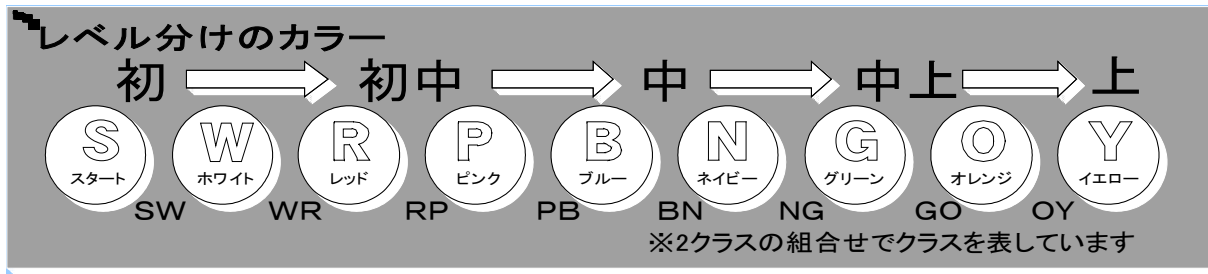

第146期 クラス スケジュール

期間 9/1(土)~10/31(水) 【9/5.17.22.23、10/30休講】

- ●9/5(水) CITIZEN CUP女子ダブルス大会
- ●9/5(水) ジュニア・ユースゲームサーキット
- ●9/16(日) ALL SPORTS-CREATE CUP予選会(~B)
- ●9/17(月) ALL SPORTS-CREATE CUP予選会(N~)
- ●9/22(土) シチズンフェスタ
- ●10/1(月) STEP Upゲーム練習会
- ●10/6.7(土.日) オータムキャンプPart I (S~P)
- ●10/7(日) CITIZEN CUP男子シングルスサーキット
- ●10/13.14(土.日) オータムキャンプPart II (フリー)
- ●10/14(日) コーチと一緒にWRP大会
- ●10/21(日) コーチと一緒にSWR大会
- ●10/28(日) 団体戦レベルフリー

H19. 8. 21現在

平日	月	火	水	木	金	土日	土	日
A 9:20~10:50 はじめてクラス 9:50~10:50	① NG 井川	① BN 信	① NG 栗田	① GO 山口	① BN 栗田	M 8:20~9:20 ジュニアクラス 8:00~9:30	① GO 千葉	① GO 山口
	②	② RP 箧井	②	② PB 千田	②		② BN 千田	② BN 小副川
	③ WR 栗田	③	③ PB 井川	③ WR 箧井	③ RP 徳重		③ RP 薬師寺	③ RP 薬師寺
	④ PB 山口	④ はじめて 井川	④ はじめて 千田	④ はじめて 薬師寺	④ はじめて 千田		④ J1 大野	④ J2 千田 西
B 11:00~12:30 はじめてクラス 11:00~12:00	① NG 栗田	① GO 信	① GO 栗田	① OY 薬師寺	① BN 徳重	A 9:30~11:00 はじめてクラス 9:30~10:30	① NG 薬師寺 大野	① NG 小副川 遠藤
	② PB 井川	② B 井川	② BN 井川	② NG 千葉	② はじめて 千田		② B 栗田 後藤	② BN 千葉 千田
	③ ゲーム1 山口	③ RP 箧井	③ RP 千田	③ PB 山口 千田	③		③ RP 井川 佐藤	③ RP 信 田中
	④	④	④ WR 信	④ RP 箧井	④ WR 栗田		④ WR 千田 信	④ WR 山口 西
C 13:00~14:30	① ゲーム2 山口	① ゲーム2 信	① BN 薬師寺	① ゲーム3 千田	① ゲーム2 千葉	はじめてクラス 9:30~10:30	⑤ はじめて 千葉	⑤ はじめて 薬師寺
	④	④	④ ゲーム3 栗田	④	④ ゲーム1 栗田		⑤ はじめて 千葉	⑤
13:00~14:00	③ ST 井川	④ ST 井川	③ ST 千田	④	④ ST 徳重	10:40~11:40	⑤ はじめて 千葉	⑤
14:10~15:10	③	④	③ ST 井川	④	④	11:50~12:50	⑤	⑤ はじめて 薬師寺

ジュニア	月	火	水	木	金	土日	土	日
幼稚園 15:30~16:30	④ Kids 千田	④ Kids 薬師寺	④ Kids 薬師寺	④ Kids 千田	④ Kids 千田	B 11:10~12:40	① NG 栗田	① NG 千葉 田中
	① J4 千葉	① J4 井川 箧井	① J4 信 箧井	① J4 薬師寺 箧井	① J4 千葉		② BN 千田 佐藤	② BN 千田 遠藤
	② J3 箧井	② J3 杉本	② J3 井川	② J3 千葉	② J3 伏見		③ RP 井川	③ B 山口 西
	② J2 千葉	② J2 信 箧井	② J2 信 酒井	② J2 薬師寺 後藤	② J2 杉本		④ WR 薬師寺 後藤	④ RP 井川 藤井
小学校低学年 16:00~17:00	① J4 千葉	① J4 井川 箧井	① J4 信 箧井	① J4 薬師寺 箧井	① J4 千葉	C 13:00~14:30	① GO 信 大野	① T-M 信
	② J3 箧井	② J3 杉本	② J3 井川	② J3 千葉	② J3 伏見		② BN 千田 佐藤	② NG 千葉 佐藤
	② J2 千葉	② J2 信 箧井	② J2 信 酒井	② J2 薬師寺 後藤	② J2 杉本		③ RP 井川	③ PB 薬師寺 藤井
	② J1 千田	② J1 井川	② J1 小副川	② J1 千葉	② J1 小副川		④ WR 千葉 後藤	④ WR 小副川 田中
小学校高学年 17:00~18:30	① J2 千葉	① J2 信 箧井	① J2 信 酒井	① J2 薬師寺 後藤	① J2 杉本	D 14:40~16:10	① T-W 千葉	① NG 小副川 遠藤
	② J1 千田	② J1 井川	② J1 小副川	② J1 千葉	② J1 小副川		② T-M 栗田	② PB 井川 佐藤
	② J3 箧井	② Y3 薬師寺 酒井	② Y3 井川 箧井	② Y3 千田 箧井	② Y3 千葉 西		③ PB 薬師寺 大野	③ RP 千田 藤井
	② J1 千田	② J1 井川	② J1 小副川	② J1 千葉	② J1 小副川		④ RP 信 武井	④ SW 信 西
中学生 17:00~18:30	③ Y3 箧井	③ Y3 薬師寺 酒井	③ Y3 井川 箧井	③ Y3 千田 箧井	③ Y3 千葉 西	Kids 15:10~16:10 J4 & J3 16:20~17:20	⑤ Kids 酒井	⑤ Kids 田中
	④ Y2 小副川 大野	④ Y2 小副川 伏見	④ Y2 千田 遠藤	④ Y2 小副川 信	④ Y2 千田 伏見		⑤ J4 佐藤	⑤ J4 田中
	④ Y2 小副川 大野	④ Y2 小副川 伏見	④ Y2 千田 遠藤	④ Y2 小副川 信	④ Y2 千田 伏見		④ J3 酒井	④ J3 佐藤
	④ Y2 小副川 大野	④ Y2 小副川 伏見	④ Y2 千田 遠藤	④ Y2 小副川 信	④ Y2 千田 伏見		④ J3 酒井	④ J3 佐藤
ナイター 18:35~20:05 はじめてクラス 19:00~20:00	① NG 千葉 大野	① GO 徳重 松下	① NG 信 遠藤	① NG 箧井 松下	① NG 小副川 遠藤	E 16:20~17:50	③ J2 井川 後藤	③ J2 井川
	② PB 千田	② PB 小副川 伏見	② BN 酒井	② BN 千葉 武井	② PB 千田 田中		① NG 薬師寺	① NG 信 遠藤
	③ WR 朝倉 遠藤	③ RP 信 箧井	③ RP 千田 佐藤	③ WR 薬師寺 後藤	③ WR 伏見 西		② RP 千田 武井	② RP 小副川 西
	④ Y1 小副川 武井	④ WR 薬師寺 助永	④ Y1 小副川 箧井	④ Y1 小副川 西	④ Y1 千葉 助永		① NG 信 酒井	
	⑤ はじめて 箧井	⑤ はじめて 酒井	⑤ はじめて 薬師寺	⑤ はじめて 信	⑤		② PB 薬師寺 後藤	
G 20:10~21:40 はじめてクラス 20:10~21:10	① NG 山口 大野	① NG 徳重 松下	① OY 薬師寺 箧井	① NG 千葉 松下	① NG 小副川 遠藤	F 18:00~19:30	③ Y3 井川 武井	
	② BN 千葉 遠藤	② BN 小副川 助永	② NG 千田	② BN 薬師寺 武井	② BN 千田 田中		④ Y1 堂本	
	③ PB 朝倉	③ RP 信 箧井	③ RP 小副川 佐藤	③ RP 小副川 西	③ RP 千葉 西		① BN 千葉 酒井	
	④ WR 小副川 武井	④ WR 薬師寺 酒井	④ WR 信 遠藤	④ WR 箧井 後藤	④ WR 伏見		②	
	⑤ はじめて 千田	⑤ はじめて 伏見	⑤ はじめて 酒井	⑤ はじめて 信	⑤ はじめて 助永		③ RP 堂本 後藤	
G 20:10~21:40 はじめてクラス 20:10~21:10	① NG 山口 大野	① NG 徳重 松下	① OY 薬師寺 箧井	① NG 千葉 松下	① NG 小副川 遠藤	G 19:40~21:10	④ SW 井川 武井	
	② BN 千葉 遠藤	② BN 小副川 助永	② NG 千田	② BN 薬師寺 武井	② BN 千田 田中			
	③ PB 朝倉	③ RP 信 箧井	③ RP 小副川 佐藤	③ RP 小副川 西	③ RP 千葉 西			
	④ WR 小副川 武井	④ WR 薬師寺 酒井	④ WR 信 遠藤	④ WR 箧井 後藤	④ WR 伏見			

高田馬場シチズンテニススクール 03-3360-3405

〒169-0075 新宿区高田馬場4-29-27シチズンプラザA館 <http://citizens.net>