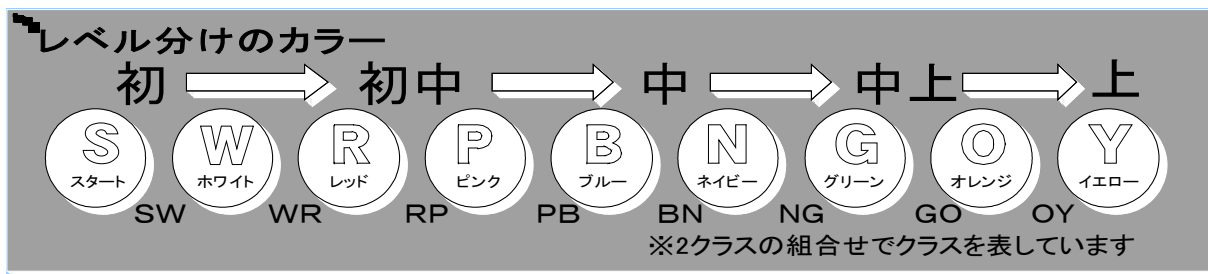

第148期 クラス スケジュール

期間 1/4(金)~2/28(木) 【1/1~3休講】

- ●1/12.13(土.日) ウィンターキャンプPart1(G以上)
- ●1/13(日) PBNダブルス大会
- ●1/26.27(土.日) ウィンターキャンプPart2(PBN)
- ●1/27(日) コーチと一緒にSWRP大会
- ●2/10(日) CITIZEN CUP 男子シングルスサーキット
- ●2/17(日) 団体戦レベルフリー

H19.11.20現在

平日	月	火	水	木	金	土日	土	日
A 9:20~10:50 はじめてクラス 9:50~10:50	① NG 井川	① BN 信	① NG 栗田	① GO 山口	① BN 栗田	M 8:20~9:20 ジュニアクラス 8:00~9:30	① GO 久次米	① GO 山口
	②	② RP 箴井	②	② PB 千田	②		② BN 千田	② BN 小副川
	③ PB 山口	③	③ PB 井川	③ WR 箴井	③ RP 徳重		③ RP 信	③ RP 信
	④ WR 栗田	④ はじめて 井川	④ はじめて 千田	④ はじめて 栗田	④ はじめて 千田		④ J1	④ J2 千田 西
B 11:00~12:30 はじめてクラス 11:00~12:00	① NG 栗田	① GO 信	① GO 栗田	① OY 栗田	① BN 徳重	A 9:30~11:00 はじめてクラス 9:30~10:30	① NG 久次米	① NG 小副川 遠藤
	② PB 井川	② B 井川	② BN 井川	② NG 久次米	②		② B 栗田 後藤	② BN 久次米 田中
	③	③ RP 箴井	③ RP 千田	③ PB 山口 箴井	③ WR 栗田		③ RP 井川 佐藤	③ RP 千田 西
	④ ゲーム1 山口	④	④ WR 信	④ RP 千田	④ はじめて 千田		④ WR 千田 遠藤	④ WR 山口 鈴木
C 13:00~14:30	① ゲーム2 山口	① ゲーム2 信	① BN 井川	① ゲーム3 千田	① ゲーム1 栗田	はじめてクラス 9:30~10:30	⑤	⑤ はじめて 信
			③ ゲーム3 栗田		③ ゲーム2 久次米		⑤	⑤ はじめて 信
13:00~14:00	④ ST 井川	④ ST 井川	④ ST 千田		④ ST 徳重	10:40~11:40	⑤	⑤
14:10~15:10						11:50~12:50	⑤ はじめて 久次米	⑤ はじめて 信

ジュニア	月	火	水	木	金	土日	土	日
幼稚園 15:30~16:30	④ Kids 千田	④ Kids 箴井	④ Kids 箴井	④ Kids 千田	④ Kids 千田	D 14:40~16:10 Kids 15:10~16:10 J4&J3 16:20~17:20	① T-W 久次米	① NG 小副川 遠藤
	① J4 久次米	① J4 井川	① J4 信	① J4 信 箴井	① J4 久次米		② T-M 栗田	② PB 井川 佐藤
	② J3 箴井	② J3 杉本	② J3 井川	② J3 久次米	② J3 伏見		③ PB	③ RP 千田 藤井
	② J2 久次米	② J2 杉本 箴井	② J2 信 酒井	② J2 信 後藤	② J2 杉本		④ RP 信	④ SW 信 西
小学校低学年 16:00~17:00	② J3 箴井	② J3 杉本	② J3 井川	② J3 久次米	② J3 伏見	Kids 15:10~16:10 J4&J3 16:20~17:20	⑤ Kids 酒井	⑤ Kids 田中 鈴木
	① J2 久次米	① J2 杉本 箴井	① J2 信 酒井	① J2 信 後藤	① J2 杉本		⑤ J4	⑤ J4 田中
小学校高学年 17:00~18:30	② J1 千田	② J1 井川	② J1 小副川	② J1 久次米	② J1 小副川	Kids 15:10~16:10 J4&J3 16:20~17:20	④ J3 酒井	④ J3 佐藤
	③ Y3 箴井	③ Y3 信	③ Y3 井川 箴井	③ Y3 千田 西	③ Y3 久次米 伏見		④ J2 井川 後藤	④ J2 井川 鈴木
中学生 17:00~18:30	④ Y2 小副川	④ Y2 小副川 伏見	④ Y2 千田 遠藤	④ Y2 小副川 箴井	④ Y2 千田	E 16:20~17:50	① NG 栗田	① NG 信 遠藤
	① NG 久次米	① GO	① NG 信 遠藤	① NG 箴井	① NG 小副川 遠藤		② RP 千田	② RP 小副川 西
ナイター F 18:35~20:05 はじめてクラス 19:00~20:00	② PB 千田	② PB 小副川 伏見	② BN 酒井 伏見	② BN 久次米	② PB 千田 田中	F 18:00~19:30	① NG 信	
	③ WR 朝倉 武井	③ RP 信 武井	③ RP 千田 井口	③ WR 信 後藤	③ WR 伏見 西		② PB 酒井 後藤	
	④ Y1 小副川	④ WR 箴井 助永	④ Y1 小副川 箴井	④ Y1 小副川 西	④ Y1 久次米		③ Y3 井川 武井	
	⑤ はじめて 箴井	⑤ はじめて	⑤ はじめて 佐藤	⑤ はじめて 栗田	⑤		④ Y1 千田	
	① NG 山口 箴井	① NG	① OY 箴井 伏見	① NG 久次米	① NG 小副川 遠藤		① BN 久次米 酒井	
G 20:10~21:40 はじめてクラス 20:10~21:10	② BN 久次米 武井	② BN 小副川 助永	② NG 千田 井口	② BN 箴井 後藤	② BN 千田 田中	G 19:40~21:10	②	
	③ PB 朝倉	③ RP 信 武井	③ RP 小副川 佐藤	③ RP 小副川 西	③ RP 久次米 西		③ RP 信 後藤	
	④ WR 小副川	④ WR 箴井	④ WR 信 遠藤	④ WR 信	④ WR 伏見		④ SW 井川 武井	
	⑤	⑤ はじめて 伏見	⑤ はじめて 酒井	⑤	⑤			
	① NG 山口 箴井	① NG	① OY 箴井 伏見	① NG 久次米	① NG 小副川 遠藤			

高田馬場シチズンテニススクール 03-3360-3405

〒169-0075 新宿区高田馬場4-29-27シチズンプラザA館 <http://citizens.net>