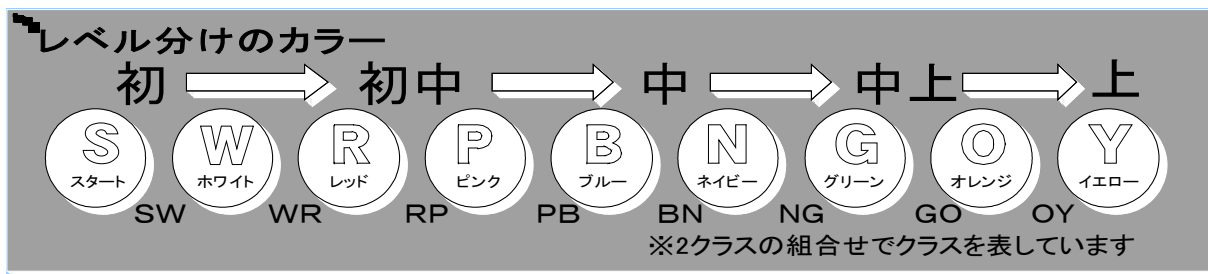

第148期 クラス スケジュール

期間 1/4(金)~2/28(木) 【1/1~3休講】

- ●1/12.13(土.日) ウィンターキャンプPart1(G以上)
- ●1/13(日) PBNダブルス大会
- ●1/26.27(土.日) ウィンターキャンプPart2(PBN)
- ●1/27(日) コーチと一緒にSWRP大会
- ●2/10(日) CITIZEN CUP 男子シングルスサーキット
- ●2/17(日) CITIZEN CUP男子ダブルスサーキット

H19.12.13現在

平日	月	火	水	木	金	土日	土	日
A 9:20~10:50 はじめてクラス 9:50~10:50	① NG 井川	① BN 信	① NG 栗田	① GO 山口	① BN 栗田	M 8:20~9:20 ジュニアクラス 8:00~9:30	① GO 久次米	① GO 山口
	②	② RP 箴井	②	② PB 千田	②		② BN 千田	② BN 小副川
	③ PB 山口	③	③ PB 井川	③ WR 箴井	③ RP 徳重		③ RP 信	③ RP 信
	④ WR 栗田	④ はじめて 井川	④ はじめて 千田	④ はじめて 栗田	④ はじめて 千田		④ J1 山下	④ J2 千田 西
B 11:00~12:30 はじめてクラス 11:00~12:00	① NG 栗田	① GO 信	① GO 栗田	① OY 栗田	① BN 徳重	A 9:30~11:00 はじめてクラス 9:30~10:30	① NG 久次米 山下	① NG 小副川 遠藤
	② PB 井川	② B 井川	② BN 井川	② NG 久次米	②		② B 栗田 後藤	② BN 久次米 田中
	③	③ RP 箴井	③ RP 千田	③ PB 山口 箴井	③ WR 栗田		③ RP 井川 佐藤	③ RP 千田 西
	④ ゲーム1 山口	④	④ WR 信	④ RP 千田	④ はじめて 千田		④ WR 千田 遠藤	④ WR 山口 鈴木
C 13:00~14:30	① ゲーム2 山口	① ゲーム2 信	① BN 井川	① ゲーム3 千田	① ゲーム1 栗田	はじめてクラス 9:30~10:30	⑤	⑤ はじめて 信
			③ ゲーム3 栗田		③ ゲーム2 久次米		⑤	⑤ はじめて 信
13:00~14:00	④ ST 井川	④ ST 井川	④ ST 千田		④ ST 徳重	10:40~11:40	⑤	⑤
14:10~15:10						11:50~12:50	⑤ はじめて 久次米	⑤ はじめて 信

ジュニア	月	火	水	木	金	土日	土	日
幼稚園								
15:30~16:30	④ Kids 山下	④ Kids 箴井	④ Kids 箴井	④ Kids 千田	④ Kids 千田	D 14:40~16:10	① T-W 久次米	① NG 小副川 遠藤
小学校低学年	① J4 久次米	① J4 井川 山下	① J4 信	① J4 信 箴井	① J4 久次米		② T-M 栗田	② PB 井川 佐藤
16:00~17:00	② J3 箴井	② J3 杉本	② J3 井川	② J3 久次米	② J3 伏見		③ PB 山下 洪川	③ RP 千田 藤井
小学校高学年	① J2 久次米	① J2 杉本 箴井	① J2 信 酒井	① J2 信 後藤	① J2 杉本		④ RP 信 高橋	④ SW 信 西
17:00~18:30	② J1 山下	② J1 井川	② J1 小副川	② J1 久次米	② J1 小副川	Kids 15:10~16:10 J4&J3 16:20~17:20	⑤ Kids 酒井	⑤ Kids 田中 鈴木
中学生	③ Y3 箴井	③ Y3 山下	③ Y3 井川 箴井	③ Y3 千田 西	③ Y3 久次米 伏見	⑤ J4 山下	⑤ J4 田中	
17:00~18:30	④ Y2 小副川 山口	④ Y2 小副川 伏見	④ Y2 千田 遠藤	④ Y2 小副川 箴井	④ Y2 千田	④ J3 酒井	④ J3 佐藤	
ナイター						E 16:20~17:50	③ J2 井川 後藤	③ J2 井川 鈴木
F 18:35~20:05 はじめてクラス 19:00~20:00	① NG 久次米	① GO 山下	① NG 信 遠藤	① NG 箴井 堂本	① NG 小副川 遠藤	F 18:00~19:30	① NG 栗田	① NG 信 遠藤
	② PB 山下	② PB 小副川 高橋	② BN 酒井 伏見	② BN 久次米 高橋	② PB 千田		② RP 千田 松下	② RP 小副川 西
	③ WR 朝倉 武井	③ RP 信 武井	③ RP 千田 井口	③ WR 信 後藤	③ WR 伏見 西		① NG 信 洪川	
	④ Y1 小副川	④ WR 箴井 助永	④ Y1 小副川 箴井	④ Y1 小副川 西	④ Y1 久次米		② PB 酒井 後藤	
	⑤ はじめて 箴井	⑤ はじめて 伏見	⑤ はじめて 佐藤	⑤ はじめて 栗田	⑤		③ Y3 井川 武井	
G 20:10~21:40 はじめてクラス 20:10~21:10	① NG 山口 箴井	① NG 山下 高橋	① OY 箴井 伏見	① NG 久次米 堂本	① NG 小副川 遠藤	G 19:40~21:10	① BN 久次米 酒井	
	② BN 久次米 武井	② BN 小副川 助永	② NG 千田 井口	② BN 箴井 後藤	② BN 千田		②	
	③ PB 朝倉	③ RP 信 武井	③ RP 小副川 佐藤	③ RP 小副川 西	③ RP 久次米 西		③ RP 松下 後藤	
	④ WR 小副川	④ WR 箴井	④ WR 信 遠藤	④ WR 信 高橋	④ WR 伏見		④ SW 井川 武井	
	⑤	⑤ はじめて 伏見	⑤ はじめて 酒井	⑤	⑤			

高田馬場シチズンテニススクール

03-3360-3405

〒169-0075 新宿区高田馬場4-29-27シチズンプラザA館

http://citizens.net