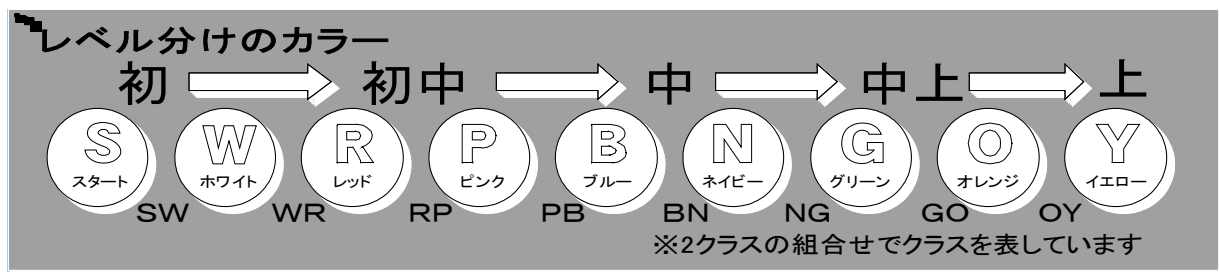

第150期 クラス スケジュール

期間 5/2(金)~6/28(土)【5/3・6/27休講】

- ●5/3(土) CREATE CUPシングルストーナメント
- ●5/11(日) PBNダブルス大会
- ●5/25(日) SPORTS-CREATE CUP男子シングルスサーキット
- ●6/2(月) STEP Upゲーム練習会
- ●6/7.8(土.日) アーリーサマーキャンプPart1(S~P)
- ●6/8(日) SPORTS-CREATE CUP男子ダブルスサーキット
- ●6/14.15(土.日) アーリーサマーキャンプPart2(B以上)
- ●6/15(日) コーチと一緒にWRP大会
- ●6/22(日) コーチと一緒にSW大会
- ●6/27(金) SPORTS-CREATE CUP女子ダブルスサーキット
- ●6/27(金) ジュニアユースゲームサーキット

H20.3.20

平日	月	火	水	木	金	土日	土	日
A 9:20~10:50 はじめてクラス 9:50~10:50	① NG 山下	① BN 信	① NG 栗田	① GO 山口	① BN 栗田	M 8:20~ 9:20 ジュニアクラス 8:00~9:30	① GO 久次米	① GO 山口
	②	② RP 箆井	②	② PB 千田	②		② BN 千田	② BN 小副川
	③ PB 山口	③	③ PB 井川	③ WR 箆井	③ RP 徳重		③ RP 信	③ RP 信
	④ WR 栗田	④ はじめて 井川	④ はじめて 千田	④ はじめて 栗田	④ はじめて 千田		④ J1 山下	④ J2 千田
B 11:00~12:30 はじめてクラス 11:00~12:00	① NG 栗田	① GO 信	① GO 栗田	① GO 栗田	① BN 徳重	A 9:30~ 11:00 はじめてクラス 9:30~10:30	① NG 久次米 山下	① NG 小副川 藤崎
	② PB 山下	② B 井川	② BN 井川	② NG 久次米	②		② B 栗田 高橋	② BN 久次米 高橋
	③	③ RP 箆井	③ RP 千田	③ PB 山口 箆井	③ WR 栗田		③ RP 井川 佐藤	③ RP 千田 西田
	④ ゲーム1 山口	④	④ WR 信	④ RP 千田	④ はじめて 千田		④ WR 千田 後藤	④ WR 信 近藤
C 13:00~14:30	① ゲーム2 山口	① ゲーム2 信	① BN 井川	① ゲーム3 千田	① ゲーム1 栗田	はじめてクラス 9:30~10:30	⑤	⑤ はじめて 西
	③ ゲーム3 栗田	③	③ ゲーム3 栗田	③	③ ゲーム2 久次米		⑤	⑤ はじめて 西
13:00~14:00	④ ST 山下	④ ST 井川	④ ST 千田		④ ST 徳重	10:40~11:40	⑤	⑤
14:10~15:10						11:50~12:50	⑤ はじめて 山下	⑤ はじめて 西

ジュニア	月	火	水	木	金	土日	土	日	
幼稚園 16:00~17:00	④ Kids 山下	④ Kids 箆井	④ Kids 箆井	④ Kids 千田	④ Kids 千田	B 11:10 ~ 12:40	① NG 栗田 高橋	① NG 久次米 高橋	
	小学低学年 16:00~17:00	① J4 久次米 西田	① J4 井川 山下	① J4 信 池田	① J4 信 箆井		① J4 久次米 西田	② BN 千田 佐藤	② BN 千田 藤井
		② J3 箆井	② J3 杉本	② J3 井川	② J3 久次米 高橋		② J3 伏見	③ RP 井川	③ B 山口 藤崎
	小学高学年 17:05~18:35	① J2 久次米 西田	① J2 箆井	① J2 信 西田	① J2 信 後藤		① J2 杉本	④ WR 信 後藤	④ RP 井川 西田
② J1 山下 近藤		② J1 井川	② J1 小副川	② J1 久次米 高橋	② J1 小副川	C 13:00 ~ 14:30	① GO 信 高橋	① T-M 信	
中高生 17:05~18:35	③ Y3 箆井	③ Y3 山下	③ Y3 井川 箆井	③ Y3 千田 堂本	③ Y3 久次米 伏見		② BN 千田 洪川	② NG 久次米	
	④ Y2 小副川 洪川	④ Y2 小副川 高橋	④ Y2 千田 池田	④ Y2 小副川 箆井	④ Y2 千田 西田		③ RP 井川	③ PB 佐藤 藤井	
ナイター 18:45~ 20:15 はじめてクラス 19:10~20:10	① NG 久次米	① GO 山下	① NG 信 井口	① NG 栗田 堂本	① NG 小副川 藤崎		D 14:40 ~ 16:10	④ WR 久次米 後藤	④ WR 小副川 近藤
	② PB 山下	② PB 小副川 高橋	② B 伏見	② B 久次米 高橋	② PB 千田 西田	① T-W 久次米		① NG 小副川 藤崎	
	③ WR 朝倉 武井	③ RP 信 武井	③ RP 千田 池田	③ WR 信 後藤	③ WR 伏見 武井	② T-M 栗田		② PB 井川 佐藤	
	④ Y1 小副川 洪川	④ WR 箆井 助永	④ Y1 小副川 箆井	④ Y1 小副川 洪川	④ Y1 久次米	③ PB 山下 洪川		③ RP 千田 藤井	
G 20:20~ 21:50 はじめてクラス 20:20~21:20	⑤ はじめて 箆井	⑤ はじめて 伏見	⑤ はじめて 佐藤	⑤ はじめて 箆井	⑤ はじめて 西	Kids 15:10~16:10 J4&J3 16:20~17:20	④ RP 信 高橋	④ SW 信 近藤	
	① NG 山口 箆井	① NG 山下 高橋	① GO 千田 井口	① NG 久次米 堂本	① NG 小副川 藤崎		⑤ Kids 酒井	⑤ Kids 高橋	
	② BN 久次米 武井	② B 小副川 助永	② B 箆井 西田	② B 箆井 後藤	② B 千田 西田		⑤ J4 山下	⑤ J4 高橋	
	③ PB 朝倉	③ RP 信 武井	③ RP 小副川 佐藤	③ RP 小副川 洪川	③ RP 久次米 武井		④ J3 酒井	④ J3 佐藤	
F 18:45~ 20:15 はじめてクラス 19:10~20:10	④ WR 小副川 洪川	④ WR 箆井 助永	④ Y1 小副川 箆井	④ Y1 小副川 洪川	④ Y1 久次米	E 16:20~ 17:50	④ Y2 千田 西田	④ J2 井川 近藤	
	⑤ はじめて 箆井	⑤ はじめて 伏見	⑤ はじめて 佐藤	⑤ はじめて 箆井	⑤ はじめて 西		③ J2 井川 後藤	③ J2 井川 近藤	
	① NG 久次米	① GO 山下	① NG 信 井口	① NG 栗田 堂本	① NG 小副川 藤崎		① NG 栗田	① NG 山口	
	② PB 山下	② PB 小副川 高橋	② B 伏見	② B 久次米 高橋	② PB 千田 西田		② RP 千田 松下	② RP 小副川 藤崎	
G 20:20~ 21:50 はじめてクラス 20:20~21:20	③ WR 朝倉 武井	③ RP 信 武井	③ RP 千田 池田	③ WR 信 後藤	③ WR 伏見 武井	F 18:00 ~ 19:30	④ WR 信 高橋	④ SW 信 近藤	
	④ Y1 小副川 洪川	④ WR 箆井 助永	④ Y1 小副川 箆井	④ Y1 小副川 洪川	④ Y1 久次米		① NG 信 洪川	① NG 山口	
	⑤ はじめて 箆井	⑤ はじめて 伏見	⑤ はじめて 佐藤	⑤ はじめて 箆井	⑤ はじめて 西		② PB 佐藤 後藤	② RP 小副川 藤崎	
	① NG 山口 箆井	① NG 山下 高橋	① GO 千田 井口	① NG 久次米 堂本	① NG 小副川 藤崎		③ Y3 井川 武井	③ Y3 井川 武井	
G 20:20~ 21:50 はじめてクラス 20:20~21:20	② BN 久次米 武井	② B 小副川 助永	② B 箆井 西田	② B 箆井 後藤	② B 千田 西田	G 19:40 ~ 21:10	④ Y1 松下	④ SW 井川 武井	
	③ PB 朝倉	③ RP 信 武井	③ RP 小副川 佐藤	③ RP 小副川 洪川	③ RP 久次米 武井		① BN 久次米 洪川	① BN 久次米 洪川	
	④ WR 小副川 洪川	④ WR 箆井	④ WR 信 池田	④ WR 信 高橋	④ WR 伏見		②	②	
	⑤ はじめて 箆井	⑤ はじめて 伏見	⑤ はじめて 佐藤	⑤ はじめて 箆井	⑤ はじめて 西		③ RP 松下 後藤	③ RP 松下 後藤	

※大変ご迷惑をお掛けしますが、担当が決まっていないクラスに関しましては、決まり次第発表させていただきます。
※ジュニアクラス開始時間の変更 Kids(15:30~ ⇒ 16:00~)、小学高学年・中高生(17:00~ ⇒ 17:05~)
※ナイタークラス開始時間の変更 Fクラス(18:35~ ⇒ 18:45~) Fはじめて(19:00~ ⇒ 19:10~)
Gクラス(20:10~ ⇒ 20:20~) Gはじめて(20:10~ ⇒ 20:20~)

高田馬場シチズンプラザテニススクール 03-3360-3405

〒169-0075 新宿区高田馬場4-29-27シチズンプラザA館 <http://takadanobaba-tennis.com>