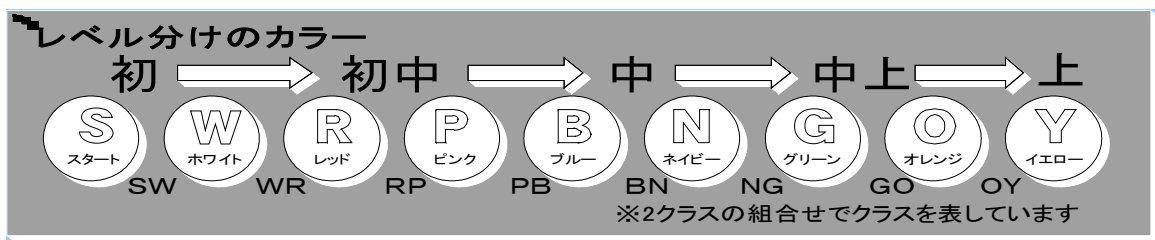

第151期 クラススケジュール

期間 6/29(日)~8/30(土)【7/1~7.8/9~15休講】

- ●7/19.20(土.日) ジュニア・ユースキャンプ
- ●7/20(日) SPORTS-CREATE CUP男子シングルスサーキット
- ●7/28(月) STEP Upゲーム練習会
- ●7/31.8/1.2(木.金.土)ジュニアサマーキャンプ
- ●8/3(日) コーチと一緒にWRP大会
- ●8/9.10(土.日) ビックサマーキャンプ
- ●8/17(日) PBNダブルス大会
- ●8/24(日) コーチと一緒にSW大会

H20.5.18

平日	月	火	水	木	金	土日	土	日
A 9:20~10:50 クラス 9:50~10:50	① NG 山下	① BN 信	① NG 栗田	① GO 山口	① BN 栗田	M 8:20~ 9:20 ジュニアクラス 8:00~9:30	① GO 久次米	① GO 山口
	②	② RP 箆井	②	② PB 千田	②		② BN 千田	② BN 小副川
	③ PB 山口	③	③ PB 井川	③ WR 箆井	③ RP 徳重		③	③ RP 信
	④ WR 栗田	④ はじめて 井川	④ はじめて 千田	④ はじめて 栗田	④ はじめて 千田		④ J1 山下	④ J2 千田
B 11:00~12:30 クラス 11:00~12:00	① NG 栗田	① GO 信	① GO 栗田	① GO 栗田	① BN 徳重	A 9:30~ 11:00 はじめてクラス 9:30~10:30	① NG 久次米 山下	① NG 小副川 藤崎
	② PB 山下	② B 井川	② BN 井川	② NG 久次米	②		② B 栗田 高橋	② BN 久次米 高橋
	③	③ RP 箆井	③ RP 千田	③ PB 山口	③ WR 栗田		③ RP 井川 佐藤	③ RP 千田 西田
	④ ゲーム1 山口	④	④ WR 信	④ RP 千田 箆井	④ はじめて 千田		④ WR 千田 後藤	④ WR 信 近藤
C 13:00~14:30	① ゲーム2 山口	① ゲーム2 信	① BN 井川	① ゲーム3 千田	① ゲーム1 栗田	B 11:10 ~ 12:40	① NG 栗田 高橋	① NG 久次米 高橋
	④ ST 山下	④ ST 井川	④ ST 千田	④	④ ST 徳重		② BN 千田 佐藤	② BN 千田 藤井
13:00~14:00	④	④	④	④	④	C 13:00 ~ 14:30	③ RP 井川 助永	③ B 山口 藤崎
14:10~15:10							④ WR 信 後藤	④ RP 井川 西田

ジュニア	月	火	水	木	金	土日	土	日
幼稚園 16:00~17:00	④ Kids 山下	④	④ Kids 佐藤	④ Kids 千田	④ Kids 千田	D 14:40 ~ 16:10	① T-W 栗田	① NG 小副川 藤崎
小学低学年 16:00~17:00	① J4 久次米 馬場	① J4 井川 山下	① J4 信 池田	① J4 信 箆井	① J4 久次米 西田		② T-M 久次米	② PB 井川 佐藤
小学高学年 17:05~18:35	② J3 箆井	② J3 杉本	② J3 井川	② J3 久次米	② J3 伏見		③ PB 山下 渋川	③ RP 千田 藤井
中高生 17:05~18:35	① J2 久次米 馬場	① J2 杉本	① J2 信 西田	① J2 信 後藤	① J2 杉本 馬場		④ RP 信 高橋	④ SW 信 近藤
ナイター F 18:45~ 20:15 はじめてクラス 19:10~20:10	② J1 山下	② J1 井川	② J1 小副川 佐藤	② J1 久次米 箆井	② J1 小副川 佐藤	E 16:20~ 17:50	⑤ Kids 佐藤	⑤ Kids 高橋
	③ Y3 箆井 近藤	③ Y3 山下	③ Y3 井川 箆井	③ Y3 千田 堂本	③ Y3 久次米 伏見		⑤ J4 山下	⑤ J4 高橋
	④ Y2 小副川 渋川	④ Y2 小副川 箆井	④ Y2 千田 池田	④ Y2 小副川	④ Y2 千田 西田		④ J3 佐藤	④ J3 佐藤
	⑤ はじめて 箆井	⑤ はじめて 伏見	⑤ はじめて 佐藤	⑤ はじめて 箆井	⑤ はじめて 馬場		④ J2 井川 後藤	④ J2 井川 近藤
G 20:20~ 21:50 はじめてクラス 20:20~21:20	① NG 山口 箆井	① NG 山下 高橋	① GO 千田 井口	① NG 栗田 堂本	① NG 小副川 藤崎	F 18:00 ~ 19:30	① NG 栗田	① NG 山口
	② BN 久次米	② B 小副川 助永	② B 信 西田	② B 栗田 箆井	② B 千田 西田		② RP 千田 松下	② RP 小副川 藤崎
	③ PB 朝倉 武井	③ RP 信 武井	③ RP 小副川 佐藤	③ RP 小副川 渋川	③ RP 久次米 佐藤		① NG 信 渋川	
	④ WR 小副川 渋川	④ WR 箆井 高橋	④ WR 箆井 池田	④ WR 信 高橋	④ WR 伏見		② PB 佐藤 後藤	
	⑤ はじめて 馬場	⑤ はじめて 伏見	⑤ はじめて 伏見	⑤ はじめて 後藤	⑤ はじめて 馬場		③ Y3 井川 武井	
ナイター G 19:40 ~ 21:10	① NG 山口 箆井	① NG 山下 高橋	① GO 千田 井口	① NG 栗田 堂本	① NG 小副川 藤崎	G 19:40 ~ 21:10	④ Y1.2 松下	
	② BN 久次米	② B 小副川 助永	② B 信 西田	② B 栗田 箆井	② B 千田 西田		① BN 久次米 渋川	
	③ PB 朝倉 武井	③ RP 信 武井	③ RP 小副川 佐藤	③ RP 小副川 渋川	③ RP 久次米 佐藤		②	
	④ WR 小副川 渋川	④ WR 箆井 高橋	④ WR 箆井 池田	④ WR 信 高橋	④ WR 伏見		③ RP 松下 後藤	
	⑤ はじめて 馬場	⑤ はじめて 伏見	⑤ はじめて 伏見	⑤ はじめて 後藤	⑤ はじめて 馬場	④ SW 井川 武井		

※クラススケジュールは変更になる場合がございます。予めご了承ください。

高田馬場シチズンプラザテニススクール 03-3360-3405

〒169-0075 新宿区高田馬場4-29-27シチズンプラザA館 <http://takadanobaba-tennis.com>