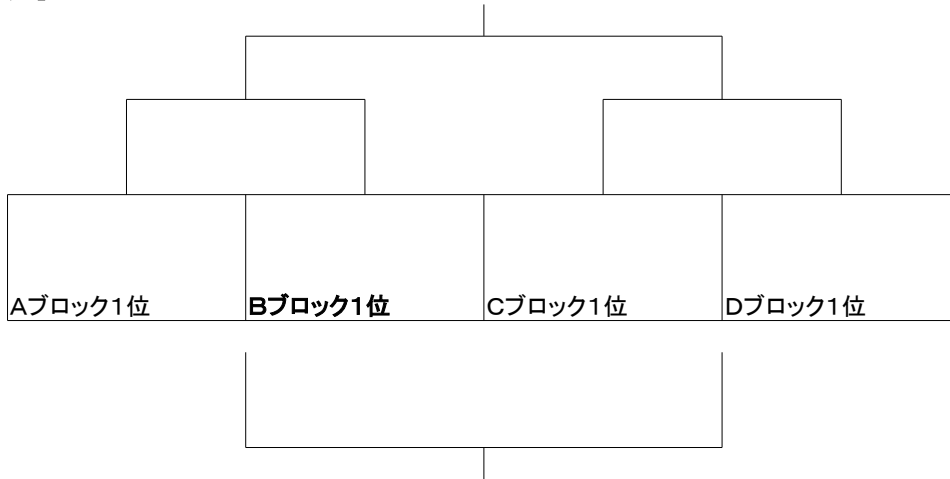

2008122 CREATE CUP 団体戦 予選リーグ

Aブロック 1セットマッチ(ノーアドバンテージ)

	横川さんチーム 8:45集合	小鷹さんチーム 8:45集合	平子さんチーム 10:00集合	順位
横川さんチーム 8:45集合		①	②	
小鷹さんチーム 8:45集合			③	
平子さんチーム 10:00集合				

Bブロック 1セットマッチ(ノーアドバンテージ)

	馬場さんチーム 8:45集合	坪井さんチーム 8:45集合	桂川さんチーム 10:00集合	順位
馬場さんチーム 8:45集合		①	②	
坪井さんチーム 8:45集合			③	
桂川さんチーム 10:00集合				

Cブロック 1セットマッチ(ノーアドバンテージ)

	池戸さんチーム 8:45集合	近藤さんチーム 8:45集合	松永さんチーム 10:00集合	順位
池戸さんチーム 8:45集合		①	②	
近藤さんチーム 8:45集合			③	
松永さんチーム 10:00集合				

Dブロック 8ゲームマッチ(ノーアドバンテージ)

田村さんチーム 10:30集合	—————	瀬尾さんチーム 10:30集合
--------------------	-------	--------------------

20081122 CREATE CUP 団体戦 順位別

1位トーナメント

2位トーナメント

3位ブロック

	Aブロック3位	Bブロック3位	Cブロック3位
Aブロック3位		①	②
Bブロック3位			③
Cブロック3位			