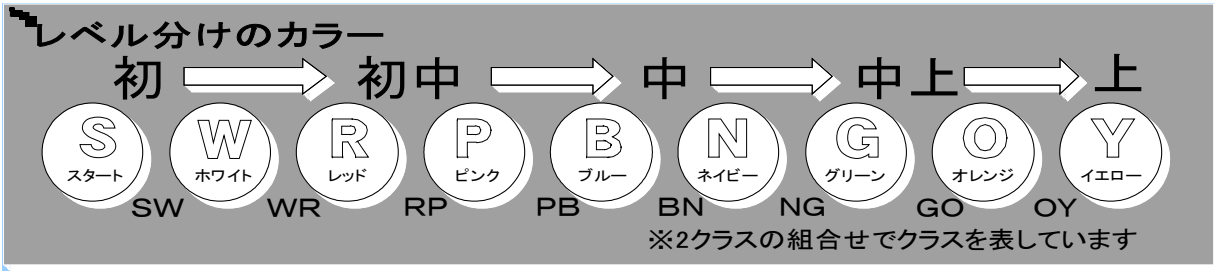

平日	月		火		水		木		金		土日	土		日								
A 9:20~10:50 はじめてクラス 9:50~10:50	①	NG	高橋	①	BN	山下	①	NG	青木	①	GO	山口	①	BN	青木	M 8:20~ 9:20 ジュニアクラス 8:00~9:30	①	GO	久次米	①	GO	山口
	②			②	RP	箆井	②			②	PB	千田	②	RP	徳重		②	BN	千田	②	BN	小副川
	③	PB	山口	③			③	PB	山口	③	WR	青木	③	WR	馬場		③	ST	曾根	③	RP	高橋
	④	WR	馬場	④	はじめて	仲松	④	はじめて	千田	④	はじめて	箆井	④	はじめて	久次米		④	J1	山下	④	J2	千田
B 11:00~12:30 はじめてクラス 11:00~12:00	①	NG	久次米	①	GO	山下	①	GO	山口	①	GO	高橋	①	BN	徳重 馬場	A 9:30~ 11:00 はじめてクラス 9:30~10:30 11:50~12:50	①	NG	山下 土井	①	NG	小副川 武井
	②	PB	高橋	②	B	仲松	②	BN	青木	②	NG	久次米	②				②	B	山口 小島	②	BN	久次米 高橋
	③	はじめて	馬場	③	RP	箆井	③	RP	千田	③	PB	青木	③	WR	青木		③	RP	曾根 西田	③	RP	千田 土井
	④	ゲーム 1	山口	④			④	WR	高橋	④	RP	千田	④				④	WR	千田 内山	④	WR	仲松 近藤
C 13:00~14:30	①	ゲーム 2	山口	①	ゲーム 2	仲松	①	BN	仲松	①	ゲーム 3	千田	①	ゲーム 1	曾根	B 11:10 ~ 12:40	①	GO	仲松 高橋	①	T-M	仲松
	④	ST	山下	④			④	ST	千田	④	ST	青木	④	ST	徳重		②	BN	千田 内山	②	BN	千田 土井
14:10~15:10																C 13:00 ~ 14:30	③			③	GO	久次米
																	③	RP	山口 武井	③	PB	山口 武井
ジュニア 幼稚園 16:00~17:00 小学低学年 16:00~17:00 小学高学年 17:05~18:35 中高生 17:05~18:35																D 14:40 ~ 16:10 Kids 15:10~16:10 J4&J3 16:20~17:20	①	T-W	仲松	①	NG	小副川
	④	Kids	山下	④	Kids	土井	④	Kids	箆井	④	Kids	千田	④	Kids	千田		②	T-M	久次米	②	PB	高橋 近藤
	①	J4	久次米 土井	①	J4	仲松	①	J4	仲松 池田	①	J4	箆井 高橋	①	J4	久次米 小島		③	PB	山下 洪川	③	RP	千田 牧本
	②	J3	箆井	②	J3	山下	②	J3	高橋	②	J3	久次米	②	J3	伏見		④	RP	高橋 西田	④	WR	馬場
	①	J2	久次米 馬場	①	J2	箆井	①	J2	高橋 西田	①	J2	仲松 後藤	①	J2	曾根 馬場		⑤	Kids	土井	⑤	Kids	武井
ナイター F 18:45~ 20:15 はじめてクラス 19:10~20:10 G 20:20~ 21:50 はじめてクラス 20:20~21:20																E 16:20~ 17:50 F 18:00 ~ 19:30 G 19:40 ~ 21:10	③	J2	土井 内山	③	J2	馬場
	①	NG	久次米	①	GO	曾根 土井	①	NG	山口 井口	①	NG	仲松 内山	①	NG	曾根		①	NG	山口 小島	①	NG	山口 土井
	②	PB	山下 土井	②	PB	小副川 小島	②	PB	仲松 高橋	②	PB	山口 土井	②	PB	千田 内山		②	RP	千田 箆	②	RP	小副川 近藤
	③	WR	朝倉 馬場	③	RP	後藤 松下	③	RP	千田 池田	③	WR	後藤 箆井	③	WR	伏見 小島		①	NG	洪川 西田	①	NG	洪川 西田
	④	Y1	小副川 洪川	④	WR	箆井 牧本	④	Y1	小副川 箆井	④	Y1	小副川	④	Y1	小副川		②	PB	土井 小島	②	PB	土井 小島
G 20:20~ 21:50 はじめてクラス 20:20~21:20	⑤	はじめて	箆井	⑤	はじめて	伏見	⑤	はじめて	西田	⑤	はじめて	高橋	⑤	はじめて	馬場	③	Y3	後藤 箆	③	Y3	後藤 箆	
	①	NG	山口 箆井	①	NG	曾根 松下	①	GO	仲松 井口	①	NG	山口 内山	①	NG	小副川 内山	④	Y1.2	高橋	④	Y1.2	高橋	
	②	PB	朝倉 洪川	②	B	小副川 小島	②	PB	高橋	②	PB	仲松	②	B	千田 小島	①	BN	洪川 箆	①	BN	洪川 箆	
	③	RP	小副川 馬場	③	RP	後藤 土井	③	RP	小副川 西田	③	RP	小副川 箆井	③	RP	曾根	②	RP	後藤	②	RP	後藤	
	④	WR	土井	④	WR	箆井 牧本	④	WR	千田 池田	④	WR	高橋 土井	④	WR	伏見 馬場	③	WR	武井	③	WR	武井	
⑤	はじめて	久次米	⑤	はじめて	伏見	⑤	はじめて	箆井	⑤	はじめて	後藤	⑤			④			④				

高田馬場シチズンプラザテニススクール 03-3360-3405

〒169-0075 東京都新宿区高田馬場4-29-27シチズンプラザA館 <http://takadanobaba-tennis.com>